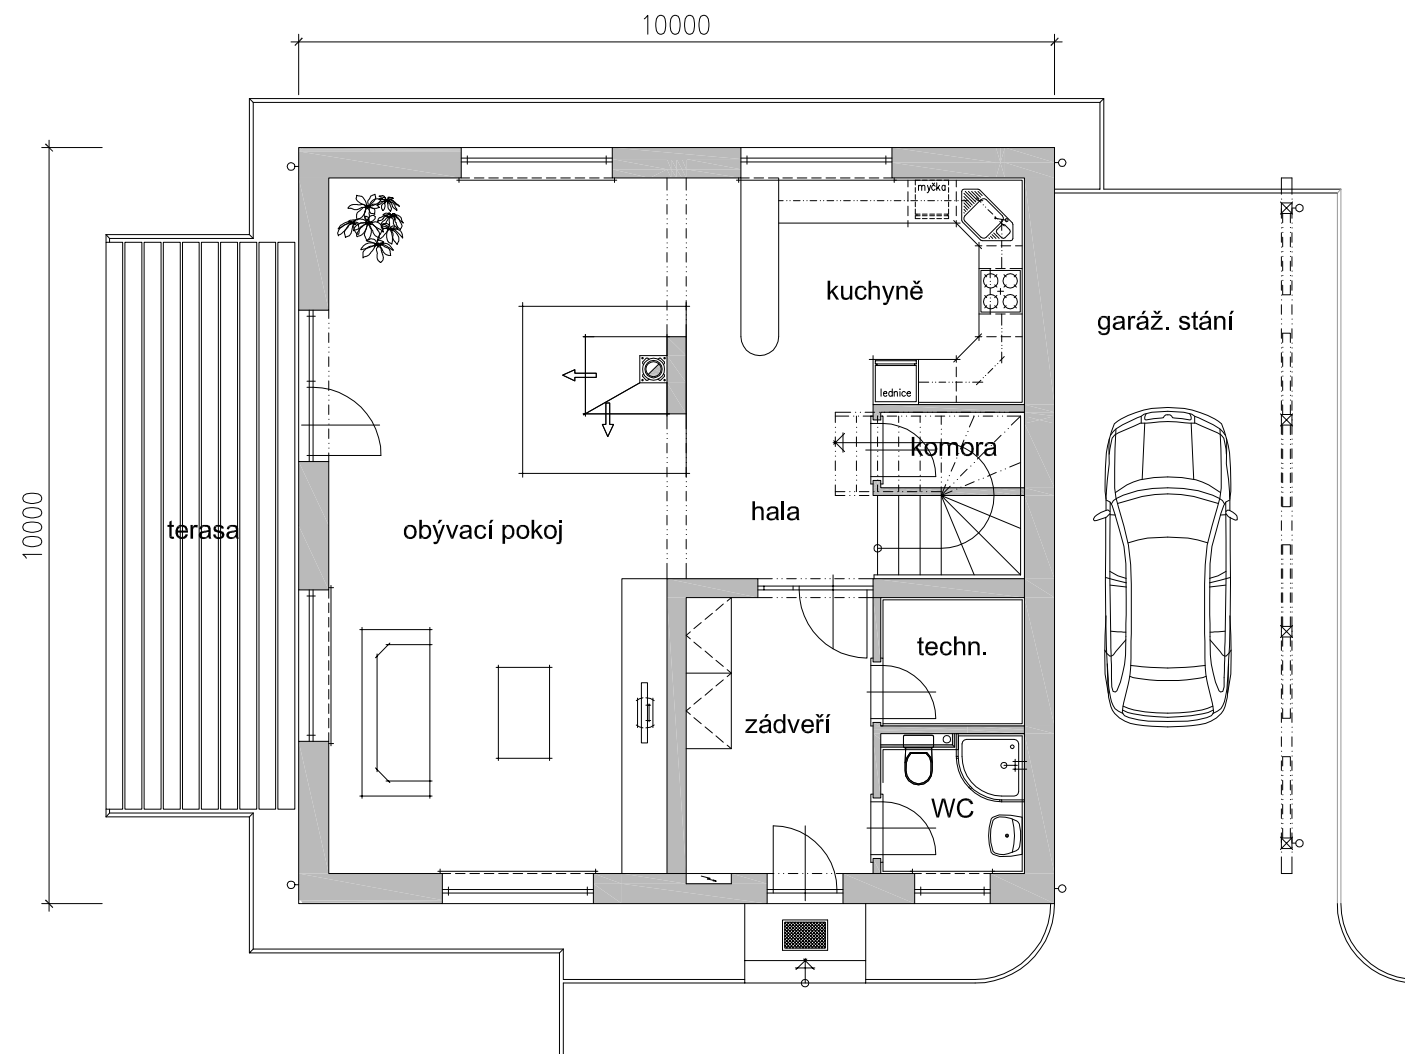

DISPOZIČNÍ ŘEŠENÍ RODINNÉHO DOMU , M 1:100

akce : Novostavba rodinného domu na p.p.č. 141/1 a 132/4 , k.ú. Mezirolí

PŮDORYS 1.NP

PŮDORYS 2.NP