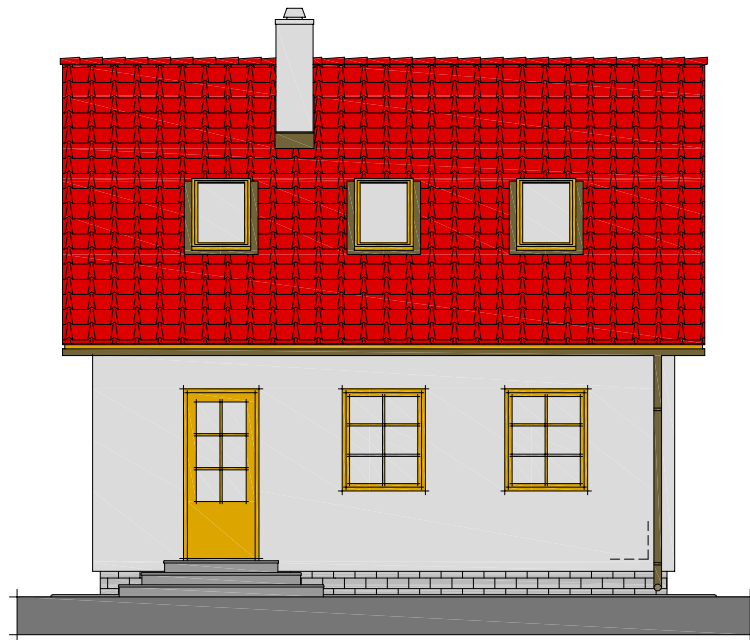

POHLEDY ARCHITEKTONICKÉ , M 1:100

akce : Novostavba rekreační chaty na p.p.č. 314/34 , k.ú. Stará Chodovská

POHLED ČELNÍ

POHLED BOČNÍ

POHLED BOČNÍ