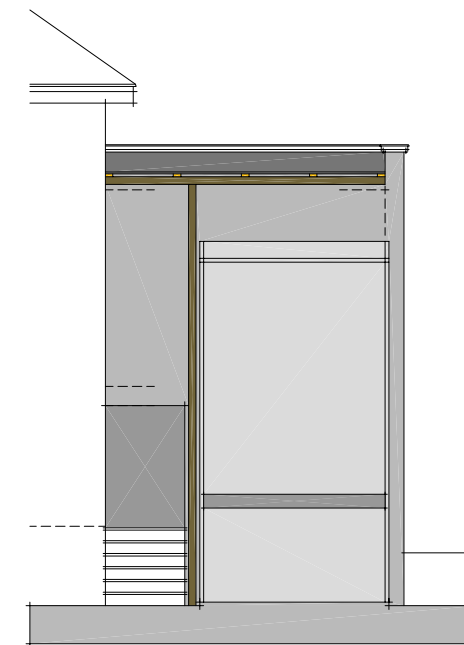

POHLEDY ARCHITEKTONICKÉ , M 1:100

akce : Přístavba k rodinnému domu , Komenského č.p. 470 , Chodov

Pohled uliční - čelní

Pohled zadní (ze zahrady)

Pohled boční (ze zahrady obřadní síně)